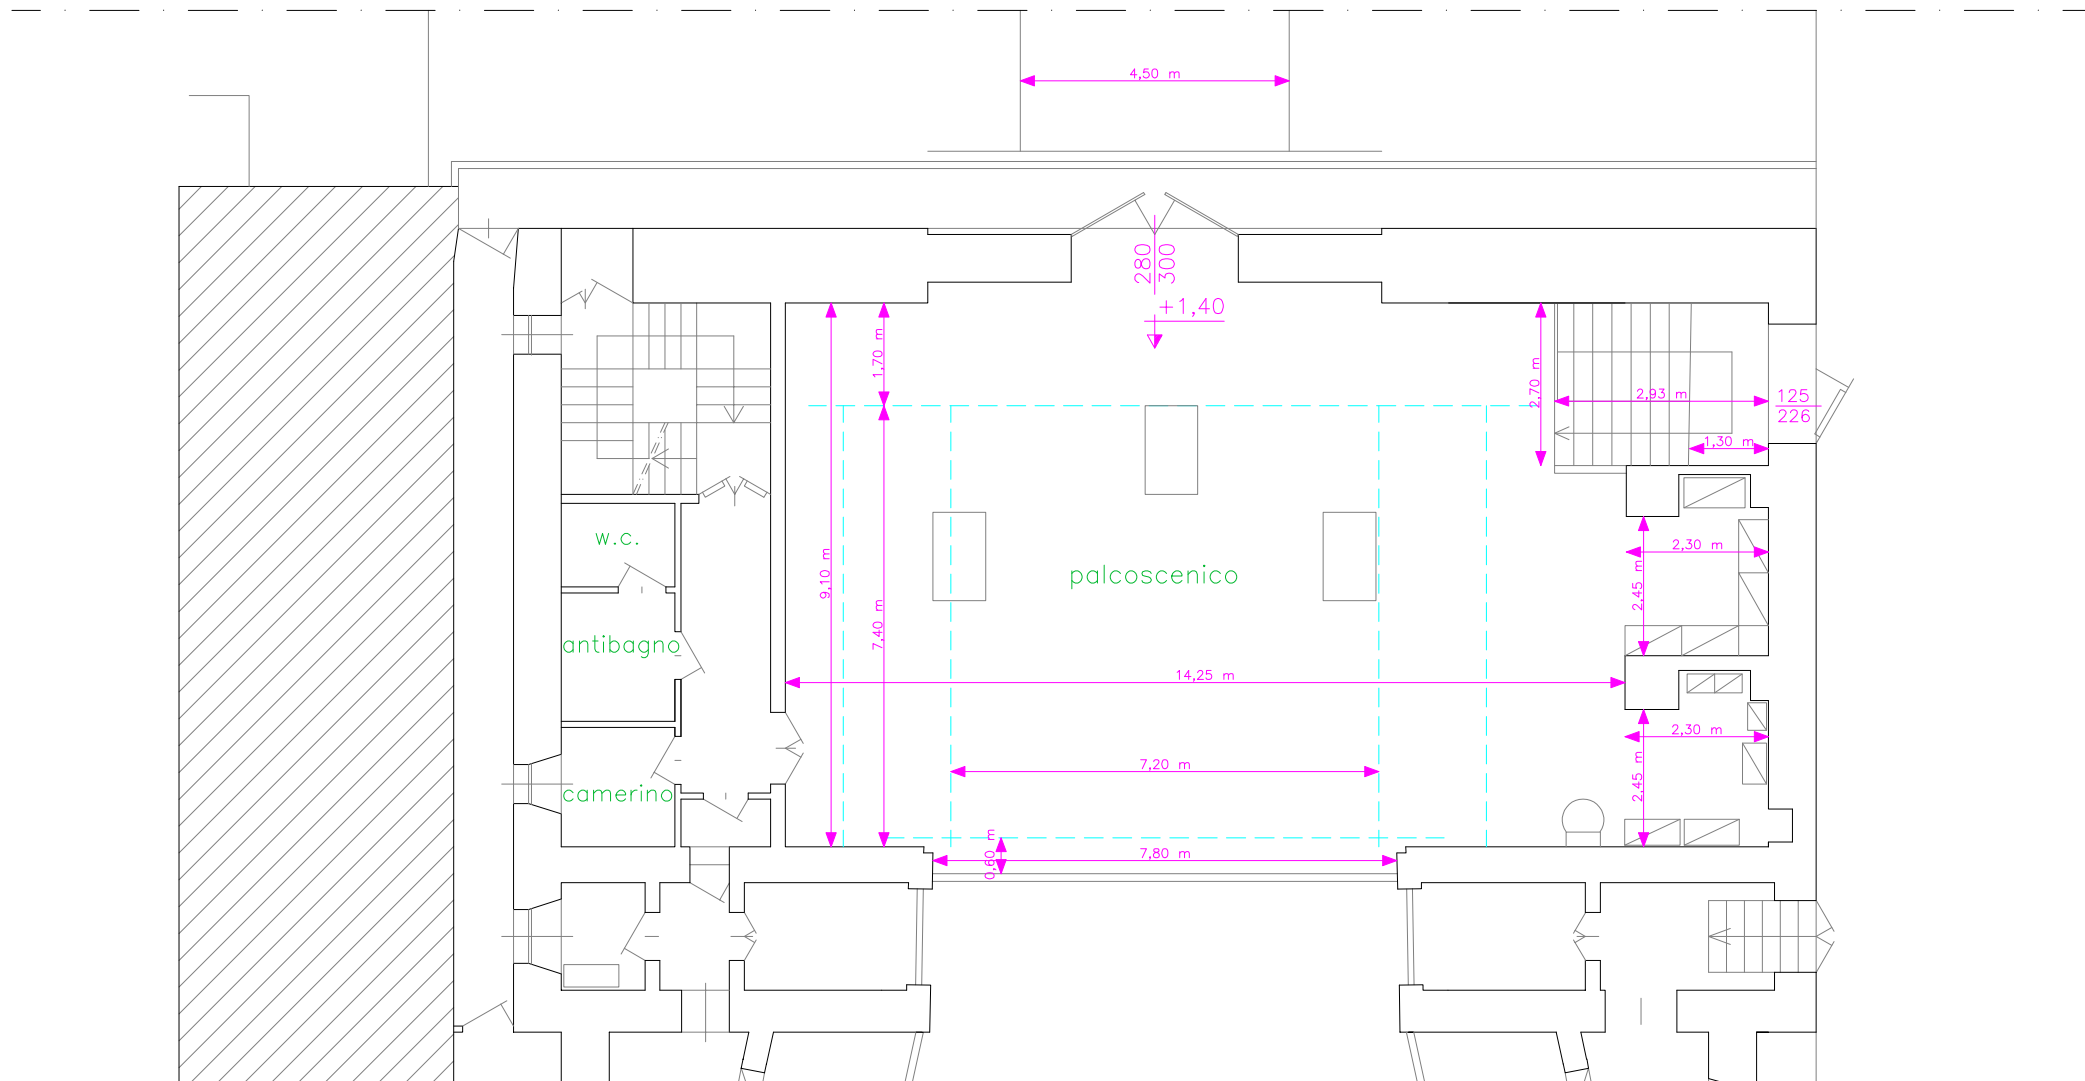

VIA ALDO MORO

PIANTA PALCOSCENICO CON QUOTE

OPERAZIONE MUSICAL – Associazione Culturale  
mail: gestione.teatrosoresina@operazionemusical.it

per il  
TEATRO SOCIALE DI SORESINA  
VIA VERDI, 23 – 26015 SORESINA